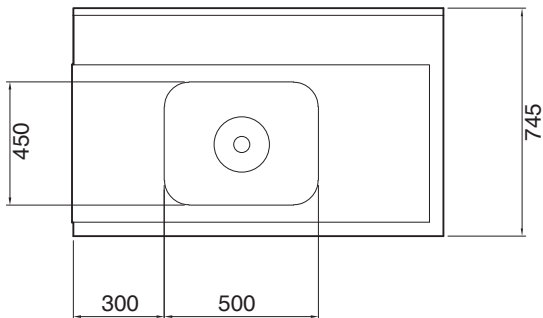

Descrizione

Articolo N°

Per lavastoviglie a capottina. Costruito in acciaio inox 304 AISI. Altezza paraspruzzi 250 mm. N. 2 gambe tubolari a sezione quadrata 40x40 mm su piedini regolabili. Dimensione vasca 500x400x250h mm con tubo troppo pieno e foro di scarico. Direzione cestello: da destra a sinistra.

Caratteristiche e benefici

- Forniti smontati e facile da rimontare.
- Progettati per connessione diretta alla lavastoviglie (a destra, a sinistra)
- Ripiano inferiore e unità di pre-risciacquo disponibili come accessori opzionali.
- Progettato per cesti lavastoviglie da 500x500 mm.

Approvazione: _____

Fronte**Lato****Alto****Informazioni chiave**

Dimensioni esterne, larghezza:

865328 (PTSBHT12R) 1200 mm

Dimensioni esterne, profondità: 745 mm

Dimensioni esterne, altezza: 1170 mm

Peso netto: 10 kg

Dimensioni alzatina, Altezza: 300 mm

Dimensioni vasca 500x400x300h