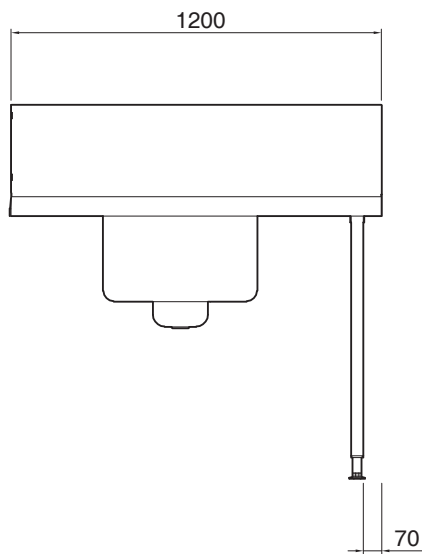

Descrizione

Articolo N°

Per lavastoviglie a capottina. Costruito in acciaio inox 304 AISI. Altezza paraspruzzi 250 mm. N. 2 gambe tubolari a sezione quadrata 40x40 mm su piedini regolabili. Dimensione vasca 500x400x250h mm con tubo troppo pieno e foro di scarico. Direzione cestello: da destra a sinistra.

Caratteristiche e benefici

- Forniti smontati e facile da rimontare.
- Progettati per connessione diretta alla lavastoviglie (a destra, a sinistra)
- Ripiano inferiore e unità di pre-risciacquo disponibili come accessori opzionali.
- Progettato per cesti lavastoviglie da 500x500 mm.

Approvazione: _____

Fronte**Lato****Alto****Informazioni chiave**

Dimensioni esterne, larghezza:

865328 (PTSBHT12R) 1200 mm

Dimensioni esterne, profondità: 745 mm

Dimensioni esterne, altezza: 1170 mm

Peso netto: 10 kg

Dimensioni alzatina, Altezza: 300 mm

Dimensioni vasca 500x400x300h