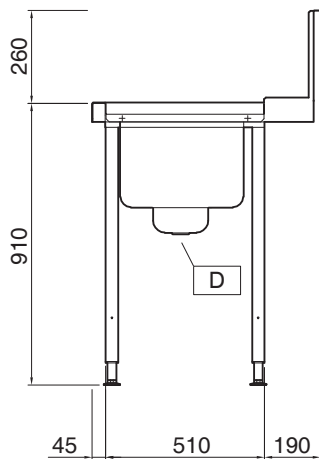

Descrizione

Articolo N°

Per lavastoviglie a capottina. Costruito in acciaio inox 304 AISI. Altezza paraspruzzi 250 mm. N. 2 gambe tubolari a sezione quadrata 40x40 mm su piedini regolabili. Dimensione vasca 500x400x250h mm con tubo troppo pieno e foro di scarico. Direzione cestello: da destra a sinistra.

Costruzione

- Piedini da 50 mm regolabili in altezza per garantire un perfetto allineamento e connessione con gli elementi della zona lavaggio.
- Alzatina inclusa.
- Piani completamente piegati con profilo anti-gocciolamento per una pulizia facile e sicura.
- Tutte le superfici lisce con finitura lucida.
- Gambe quadrate in tubolari da 40x40 mm in acciaio inox AISI 304.
- Costruito interamente in acciaio inox AISI 304.
- [NOT TRANSLATED]

Approvazione: _____

Fronte**Lato****Alto****Informazioni chiave**

Dimensioni esterne, larghezza:

865328 (PTSBHT12R) 1200 mm

Dimensioni esterne, profondità: 745 mm

Dimensioni esterne, altezza: 1170 mm

Peso netto: 10 kg

Dimensioni alzatina, Altezza: 300 mm

Dimensioni vasca 500x400x300h